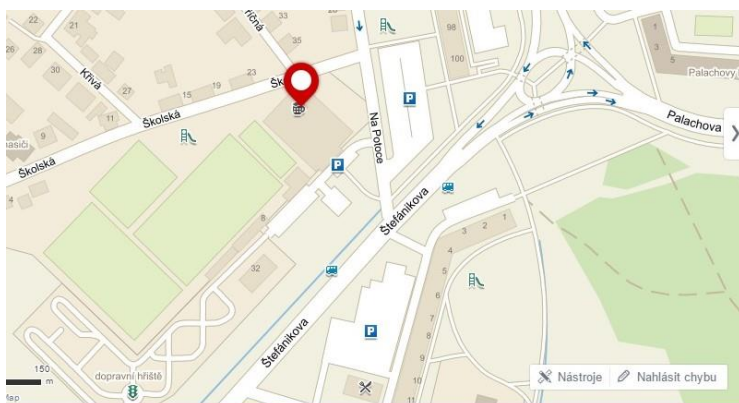

ZIMNÍ JAKO CUP 2018

Neděle - 18.2.2018

Začátek **7:45** hod. Hrací čas **1 x 0:15** min Přestávka **02:00** min

I. Základní skupiny

Skupina E - Třebeš - o 1. - 10. místo	
1.	A1
2.	B2
3.	C1
4.	D2
5.	nejlepší třetí
Skupina G - Předměřice - o 11. - 20. místo	
1.	třetí z třetích míst
2.	A4
3.	B5
4.	C4
5.	D5

HALA TŘEBEŠ

ADRESA: NA POTOCE 691/30, HRADEC KRÁLOVÉ

GPS: 50.1901733N, 15.8384814E

HALA PŘEDMĚŘICE NAD LABEM

ADRESA: ŠKOLSKÁ 477, PŘEDMĚŘICE NAD LABEM

GPS: 50° 15'24.1"N 15° 48'47.0"E

TÝM:	
------	--

Kategorie / ročník:	
---------------------	--