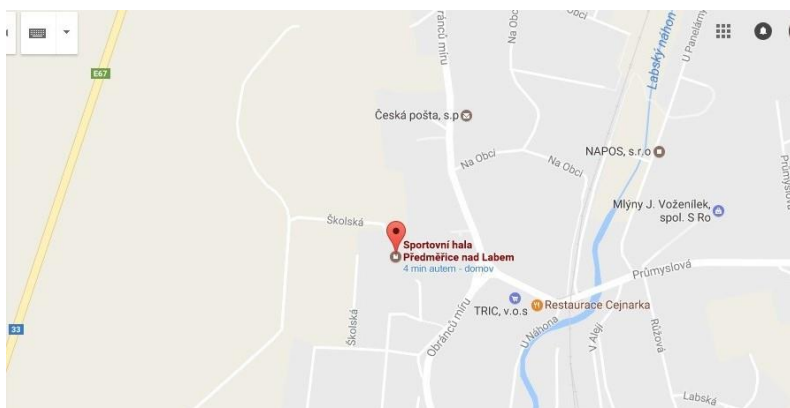

HALA TŘEBEŠ

ADRESA: NA POTOCE 691/30, HRADEC KRÁLOVÉ

GPS: 50.1901733N, 15.8384814E

HALA PŘEDMĚŘICE NAD LABEM

ADRESA: ŠKOLSKÁ 477, PŘEDMĚŘICE NAD LABEM

GPS: 50° 15'24.1"N 15° 48'47.0"E

TÝM:	
------	--

Kategorie / ročník:	
---------------------	--